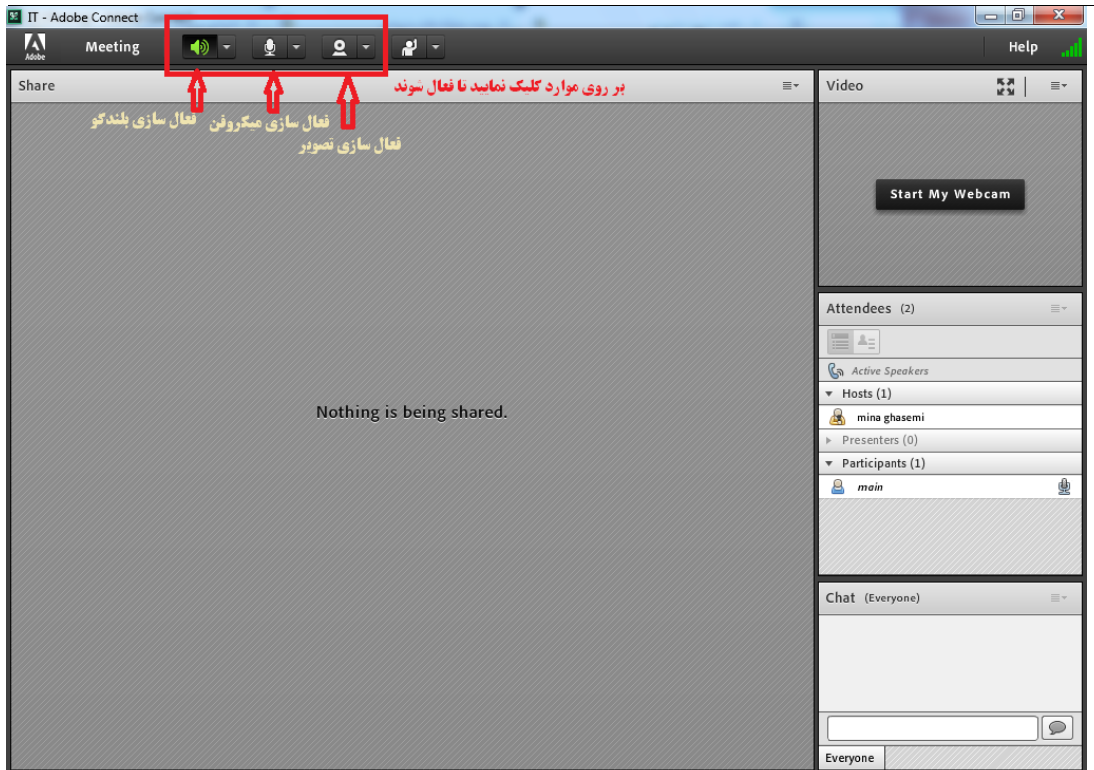

## راهنمای استفاده از Adobe Connect

جهت ورود به Adobe Connect از دو راه زیر می توانید استفاده نمایید:

۱- آدرس URL را در مرورگر خود وارد نمایید. ترجیحا از Firefox استفاده کنید.

۲- با استفاده از نصب نرم افزار