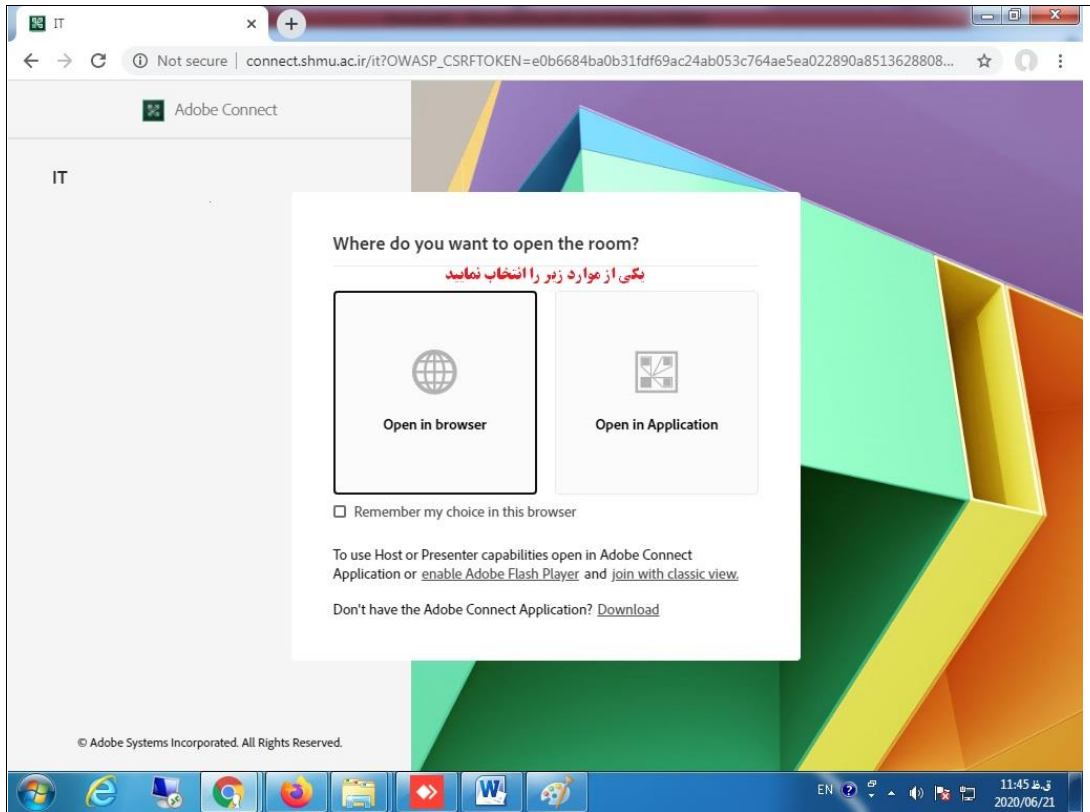

## راهنمای استفاده از Adobe Connect

جهت ورود به Adobe Connect از دو راه زیر می توانید استفاده نمایید:

۱- آدرس URL را در مرورگر خود وارد نمایید. ترجیحا از Firefox استفاده کنید.

۲- با استفاده از نصب نرم افزار