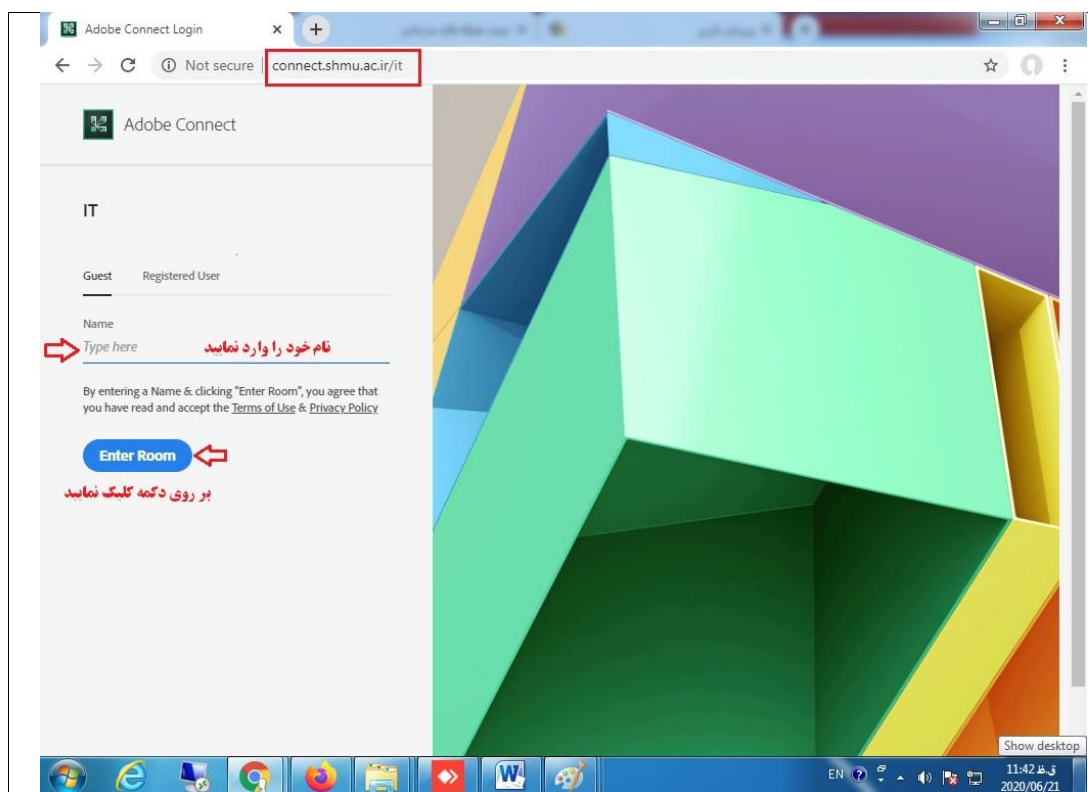

## راهنمای استفاده از Adobe Connect

جهت ورود به Adobe Connect از دو راه زیر می توانید استفاده نمایید:

۱- آدرس URL را در مرورگر خود وارد نمایید. ترجیحا از Firefox استفاده کنید.

۲- با استفاده از نصب نرم افزار