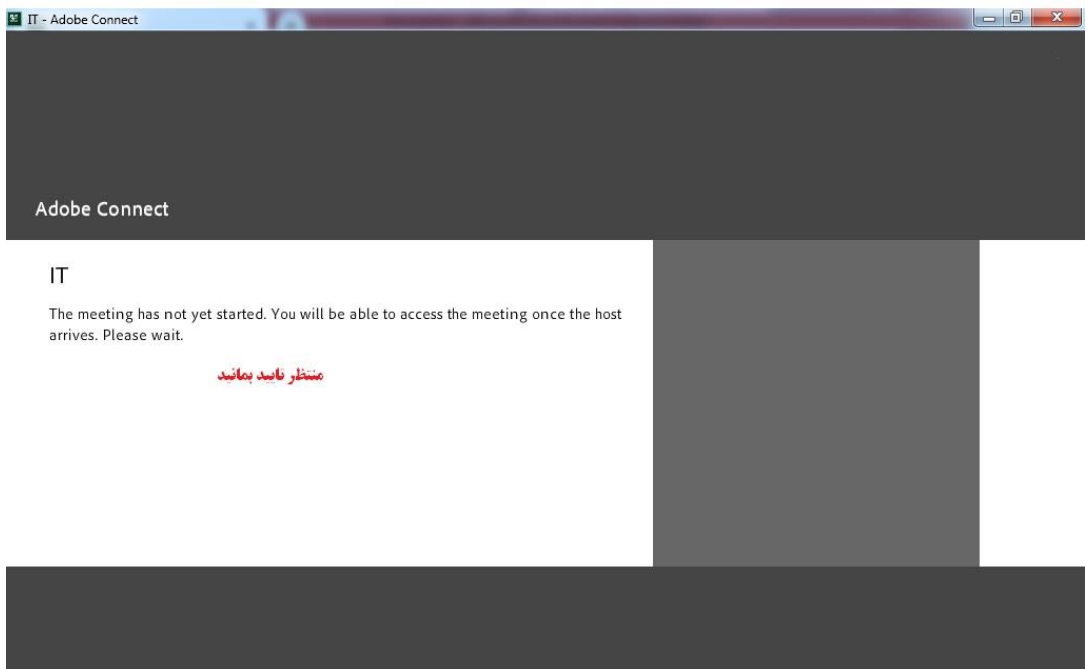

## راهنمای استفاده از Adobe Connect

جهت ورود به Adobe Connect از دو راه زیر می توانید استفاده نمایید:

۱- آدرس URL را در مرورگر خود وارد نمایید. ترجیحا از Firefox استفاده کنید.

۲- با استفاده از نصب نرم افزار