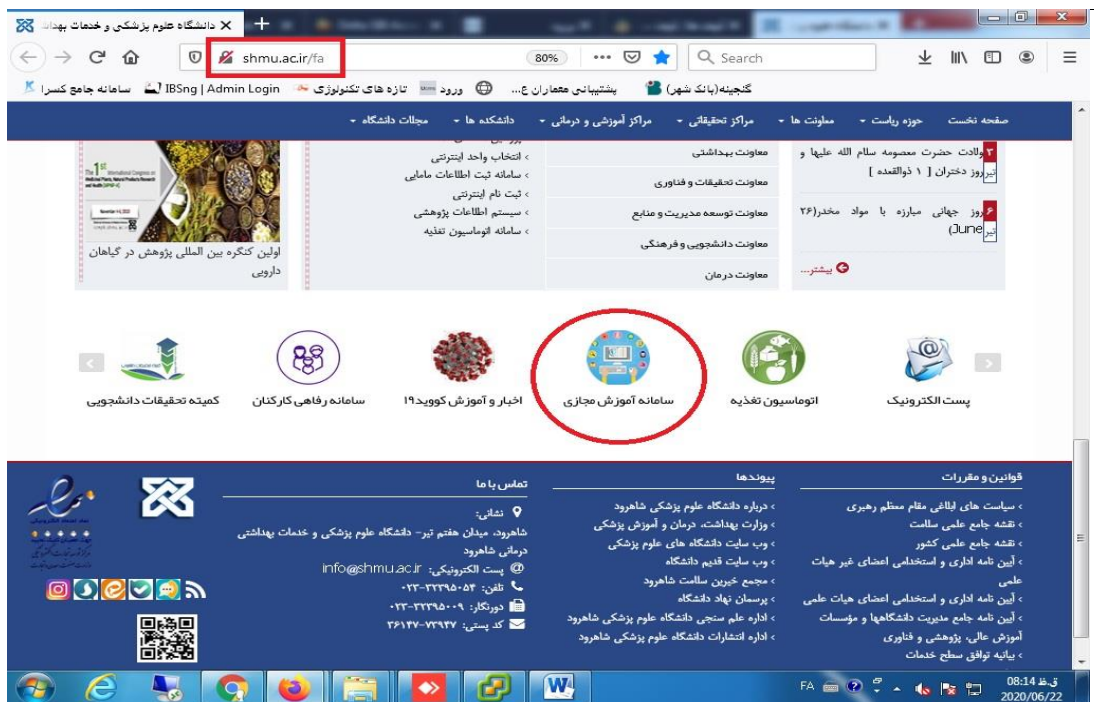

## راهنمای استفاده از Adobe Connect

جهت ورود به Adobe Connect از دو راه زیر می توانید استفاده نمایید:

۱- آدرس URL را در مرورگر خود وارد نمایید. ترجیحا از Firefox استفاده کنید.

۲- با استفاده از نصب نرم افزار